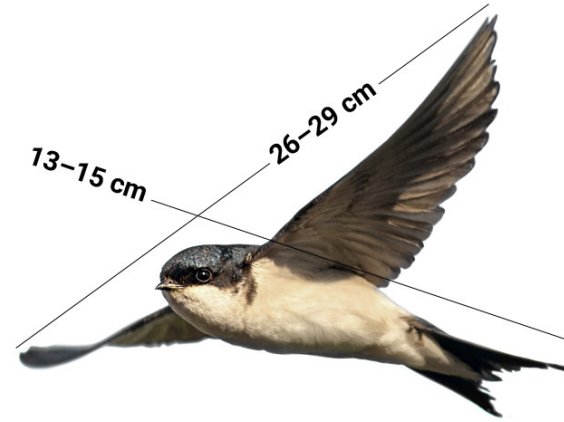

f

g

Sýkory

- Lesy, parky, zahrady
- Hnízdí v dutinách

Konipas bílý

Štíhlé tělo, ocásek se kýve nahoru a
dolů, tažný

Vlaštovka a jiříček

- **Vlaštovky** – hluboce vykrojený ocas, červenohnědé hrdélko a čelo, hnízdo – otevřené miskovité uvnitř stavení
- **Jiříčka** – ocas vykrojený, bílé hrdlo, hnízdo kulovité, na zdech budov